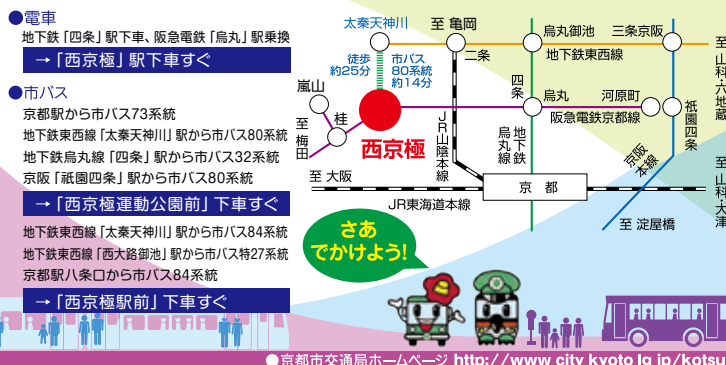

場所 ハンナリーズアリーナ2F多目的室

参加費 1,100円(税込) 定員 各14名

お申込み・お問合せ: 市民スポーツ会館 TEL: 075-315-3741

予約開始
3月1日
9:00~

宝が池公園運動施設

苦手克服! 鉄棒教室!

前回り・逆上りの練習をします!

3月7日(土) 時間 ①幼児クラス: 9:00~10:15
②小学生クラス: 10:30~11:45

場所 宝が池公園テニスハウス2階多目的スタジオ

対象 ①4歳~年長 ②小学1年生~小学3年生

参加費 1,100円(税込) 定員 各クラス20名(先着)

横大路運動公園

ミスノダッシュバイクレース

3月21日(土) 9:00~15:00

場所 横大路運動公園第2駐車場内特設コース

対象 2,3,4歳で年齢別3クラス実施

参加費 3,000円(税込)

定員 各クラス30名

お申込み・お問合せ: 横大路運動公園 TEL: 075-611-9796

大人気!
ミスノダッシュバイクレース!
キミの力で前に進め!

走り方教室

速く走るコツを伝授します!!

3月8日(日) 時間 ①幼児クラス: 9:30~10:30
②小学生クラス: 11:00~12:15

場所 宝が池公園運動施設体育館

対象 ①4歳~年長
②小学1年生~小学3年生

参加費 1,650円(税込) 定員 各クラス25名(先着)

お申込み・お問合せ: 宝が池公園運動施設体育館 TEL: 075-746-3222

医療法人 同仁会(社団)
京都九条病院
http://www.dojinkai.com

スポーツ選手を応援!
西京極での宿泊・合宿に

エステイト東久 西京極
TEL: 075-323-2111
https://www.estatetokyu.com/

学校法人 大和学園

2018年4月太秦キャンパス開設

田中セツ子
京都結婚塾

TEL: 075-681-7575
http://www.tanakasetsuko.com

公益社団法人
京都府鍼灸マッサージ師会
TEL: 075-803-6078
https://ksmk.jp

ERP下鴨南治療院
接骨・鍼灸

コンタクトレンズで部活生の視力をサポート!
部活のミカタ
部活応援学割
アイケアコンタクト四条
https://www.eyecare-cj.jp

マンションの総合管理
Global Community
Daiwa House Group®

京都の中心地で九十年の歴史を誇る弓道場
審正館
http://shinseikan.main.jp

スポーツクル
Loto BIG

スポーツは育てることができる。

公益財団法人 京都市スポーツ協会 賛助会員募集中

京都のスポーツを応援していただける団体・法人、個人のみなさまを随時募集中。年会費は京都のスポーツ振興を目的とした事業に使用いたします。

特典あり!

会費 法人・団体/10 個人/10
10,000円から 5,000円から

申込・問合せ (公財) 京都市スポーツ協会賛助会員担当

TEL: 075-315-4561

西京極総合運動公園へは公共交通機関を利用すると便利です!!

この印刷物が不要になれば、「雑がみ」として古紙回収へ!

facebook 更新中!

いいね!

京都市スポーツ協会

検索