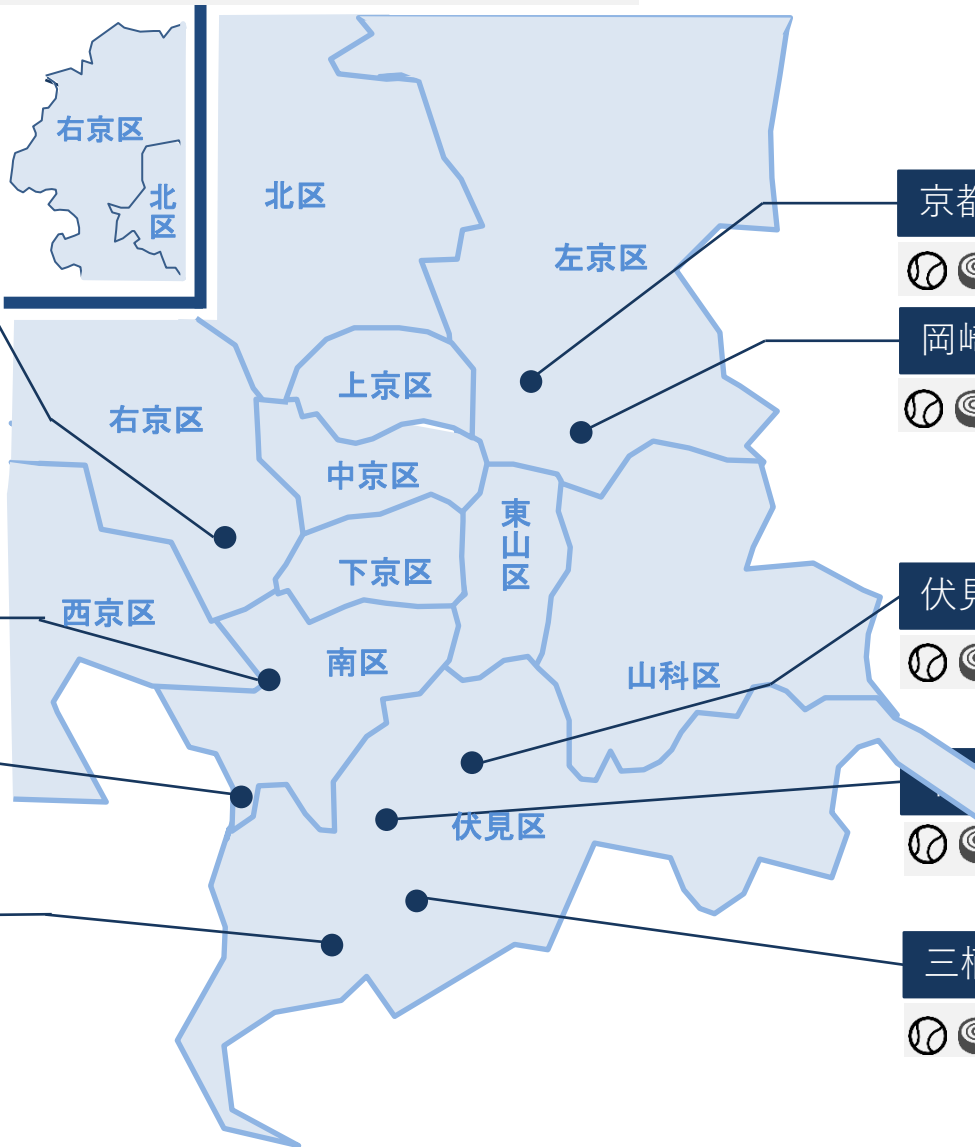

京都市スポーツ協会 エコ回収MAP

回収品目

西京極総合運動公園

- ・京都市体育館
- ・京都市市民スポーツ会館
- ・わかさスタジアム京都（野球場）
- ・たけびしスタジアム京都（陸上競技場兼球技場）
- ・東寺ハウジングフィールド西京極（補助競技場）

吉祥院公園

桂川緑地久我橋東詰公園

横大路運動公園

京都市武道センター

岡崎公園

伏見北部地域体育館

羽公園

三栖公園

京都市スポーツ協会 エコ回収 連絡先

・大量の回収品をお持ちされる場合は、事前に施設にご連絡をお願いいたします。

・エコ活動にかかわるお問い合わせは、

公益財団法人京都市スポーツ協会